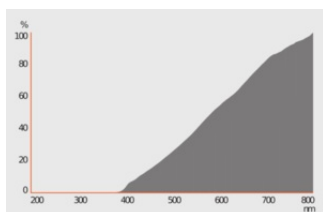

TEKNISKE DATA

ELEKTRISKE DATA

Nominal wattforbrug	50 W
Wattforbrug	50.00 W
Nominal spænding	12 V
Tilsvarende lampe effekt	75 W

Fotometriske data

Lumen	1050 lm
Belysningseffektivitet	21 lm/W
Farvetemperaturer	Varm hvid
Farvetemperatur	3000 K
Farvegengivelsesindex	100
Lysfarve	1030
UV-beskyttelse	Ja

Lystekniske data

Opstarttid	0.0 s

DIMENSIONER & VÆGT

Total længde	44.00 mm
Lyspunkt center (LCL)	30,0 mm
Diameter	12 mm
Produktvægt	1,57 g

Levetid

Antal tænd/sluk	50000